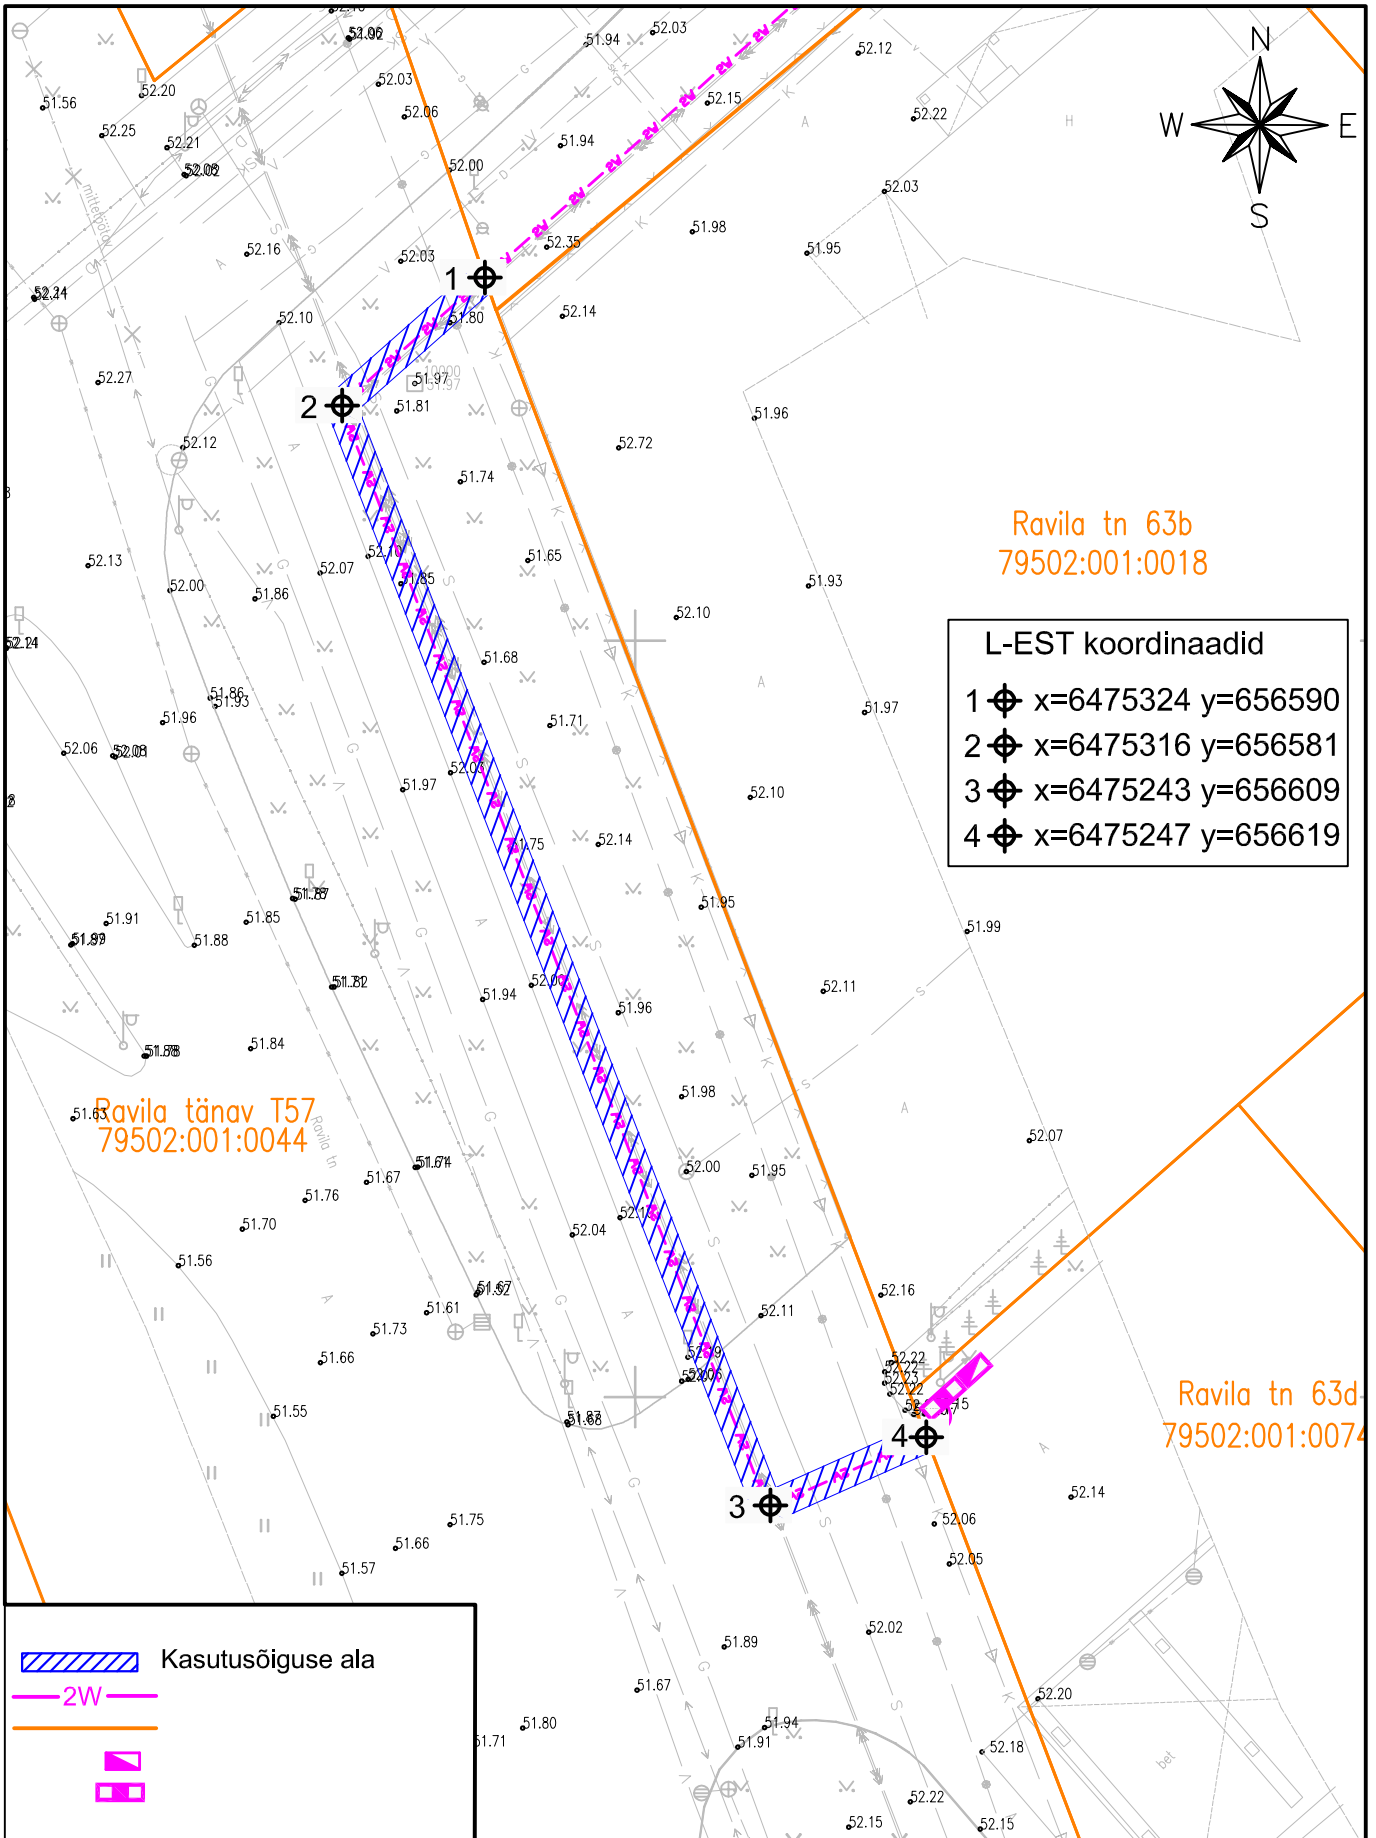

# Asendiplaan Ravila, Tartu

Kasutusõiguse ala suurus on 204m<sup>2</sup>

M 1:500